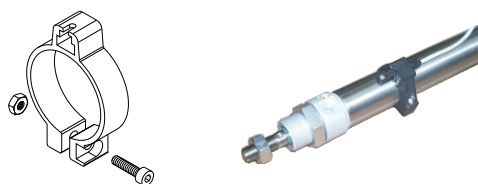

4= black / noire / nero  
1= brown / brun / marrone  
3= blue / bleu / azzurro

T SWITCH / CAPTEUR A T / SENSORE A T

CODE

AR4023010	REED (MT.2,5) / REED (MT.2,5) / REED (MT.2,5)
AR4023020	HALL (MT.2,5) / HALL (MT.2,5) / HALL (MT.2,5)
AR4023110	REED + M8 (CM 30) / REED + M8 / REED + M8 (CM 30)
AR4023120	HALL + M8 (CM 30) / HALL + M8 / HALL + M8 (CM 30)

For technical data see page 1.58  
Pour les données techniques, voir page 1.58  
Per i dati tecnici vedere pag. 1.58

4= black / noire / nero  
1= brown / brun / marrone  
3= blue / bleu / azzurro

EXTENSION CABLE 2,5 mt / EXTENSION CÂBLE 2,5 mt / PROLUNGA CAVO 2,5 mt

CODE

AR4300	WITH M8 2 WIRES / M8 AVEC 2 CÂBLES / CON M8 2 FILI
AR4301	WITH M8 3 WIRES / M8 AVEC 3 CÂBLES / CON M8 3 FILI

ADAPTOR FOR T SWITCH  
ADAPTER CAPTEUR A T  
ADATTATORE SENSORE A T

CODE	Ø
AR4199008	8
AR4199010	10
AR4199012	12
AR4199016	16
AR4199020	20
AR4199025	25