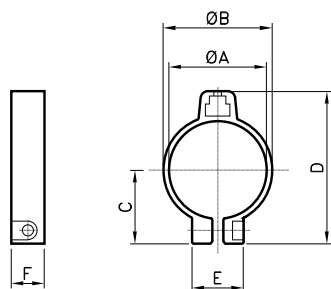

4= black / noire / nero  
1= brown / brun / marrone  
3= blue / bleu / azzurro

T SWITCH / CAPTEUR A T / SENSORE A T

CODE

AR4023010	REED (MT.2,5) / REED (MT.2,5) / REED (MT.2,5)
AR4023020	HALL (MT.2,5) / HALL (MT.2,5) / HALL (MT.2,5)
AR4023110	REED + M8 (CM 30) / REED + M8 / REED + M8 (CM 30)
AR4023120	HALL + M8 (CM 30) / HALL + M8 / HALL + M8 (CM 30)

For technical data see page 1.58  
Pour les données techniques, voir page 1.58  
Per i dati tecnici vedere pag. 1.58

4= black / noire / nero  
1= brown / brun / marrone  
3= blue / bleu / azzurro

EXTENSION CABLE 2,5 mt / EXTENSION CÂBLE 2,5 mt / PROLUNGA CAVO 2,5 mt

CODE

AR4300	WITH M8 2 WIRES / M8 AVEC 2 CÂBLES / CON M8 2 FILI
AR4301	WITH M8 3 WIRES / M8 AVEC 3 CÂBLES / CON M8 3 FILI

ADAPTOR FOR T SWITCH  
ADAPTER CAPTEUR A T  
ADATTATORE SENSORE A T

CODE	Ø
AR4199008	8
AR4199010	10
AR4199012	12
AR4199016	16
AR4199020	20
AR4199025	25