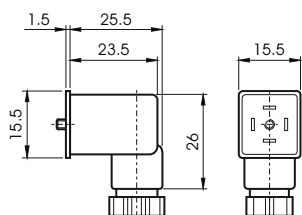

SINGLE MANIFOLD
EMBASE SIMPLE
BASE SINGOLA

CODE: SB402101

MANIFOLD
EMBASE MULTIPLE
BASE MULTIPLA

CODE	POS.	A	B
SB402102	2	32	25.7
SB402103	3	48	41.7
SB402104	4	64	57.7
SB402105	5	80	73.7
SB402106	6	96	89.7
SB402107	7	112	105.7
SB402108	8	128	121.7
SB402109	9	144	137.7
SB402110	10	160	153.7